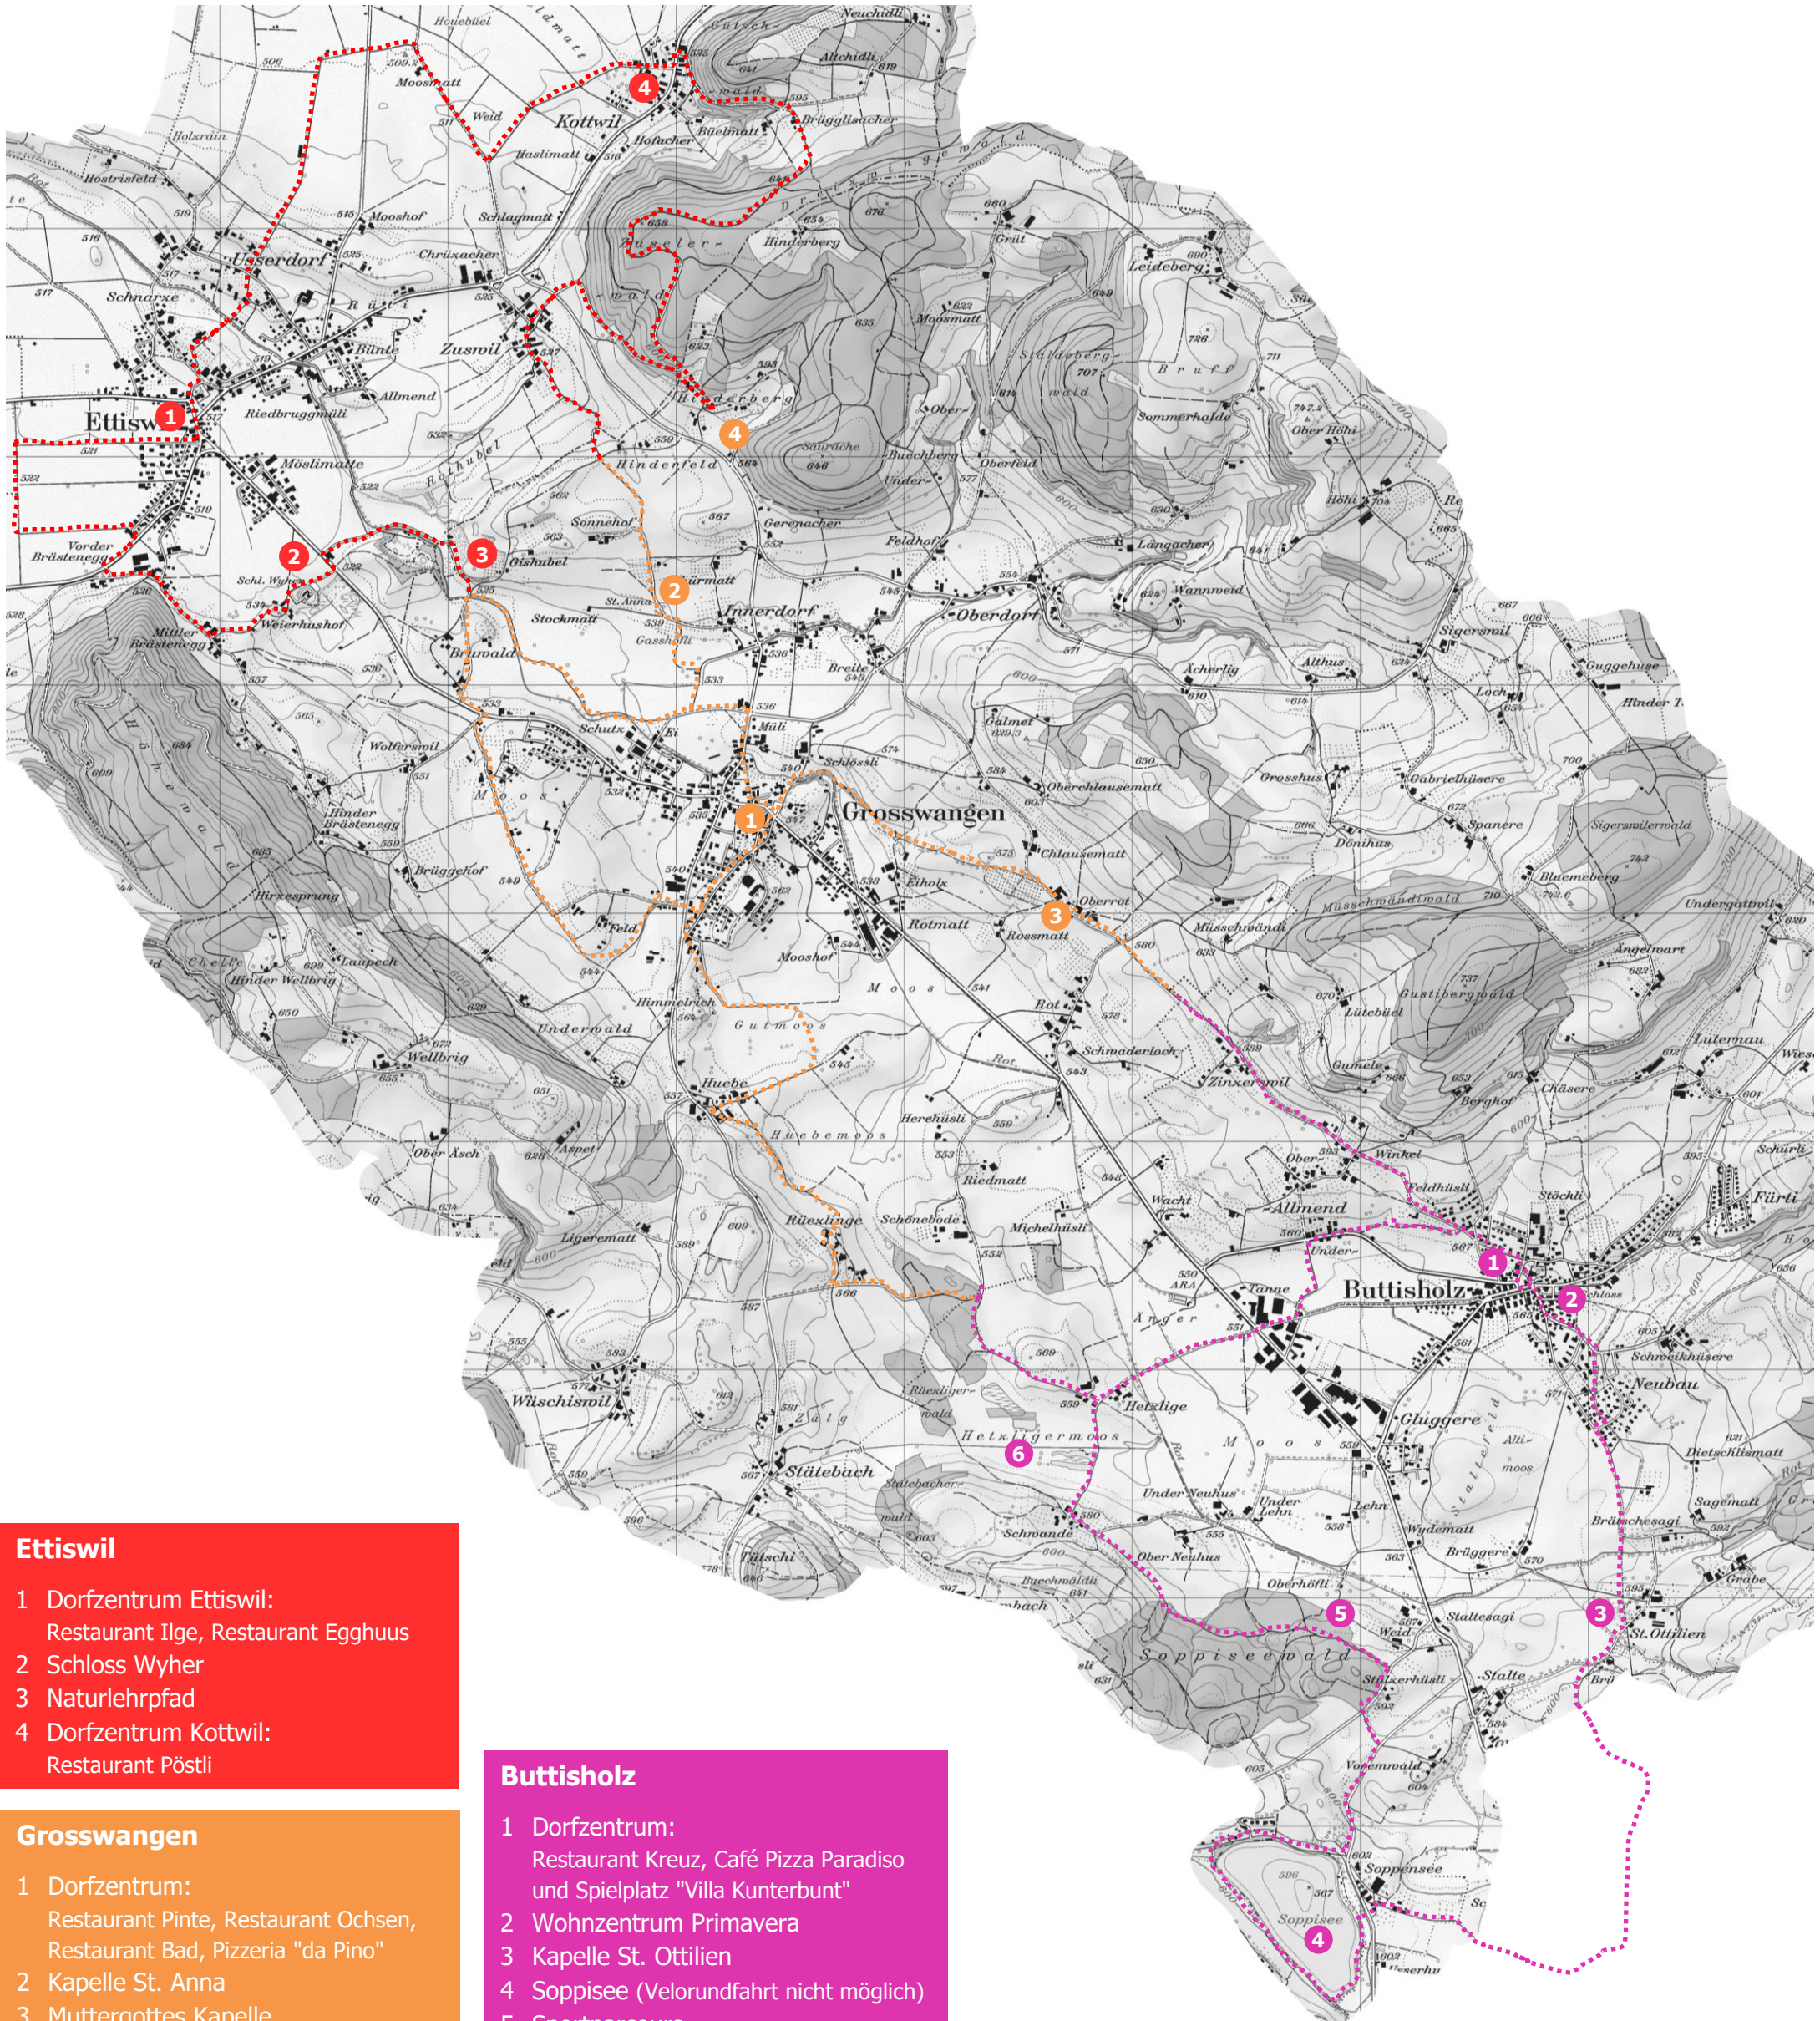

# Rottal-Rundweg

## Ettiswil – Grosswangen – Buttisholz – Ruswil

- Ettiswil**
- 1 Dorfzentrum Ettiswil:  
Restaurant Ilge, Restaurant Egghuus
  - 2 Schloss Wyher
  - 3 Naturlehrpfad
  - 4 Dorfzentrum Kottwil:  
Restaurant Pöstli

Rottal-Rundweg Ruswil – siehe Rückseite

## Ettiswil – Grosswangen – Buttisholz – Ruswil