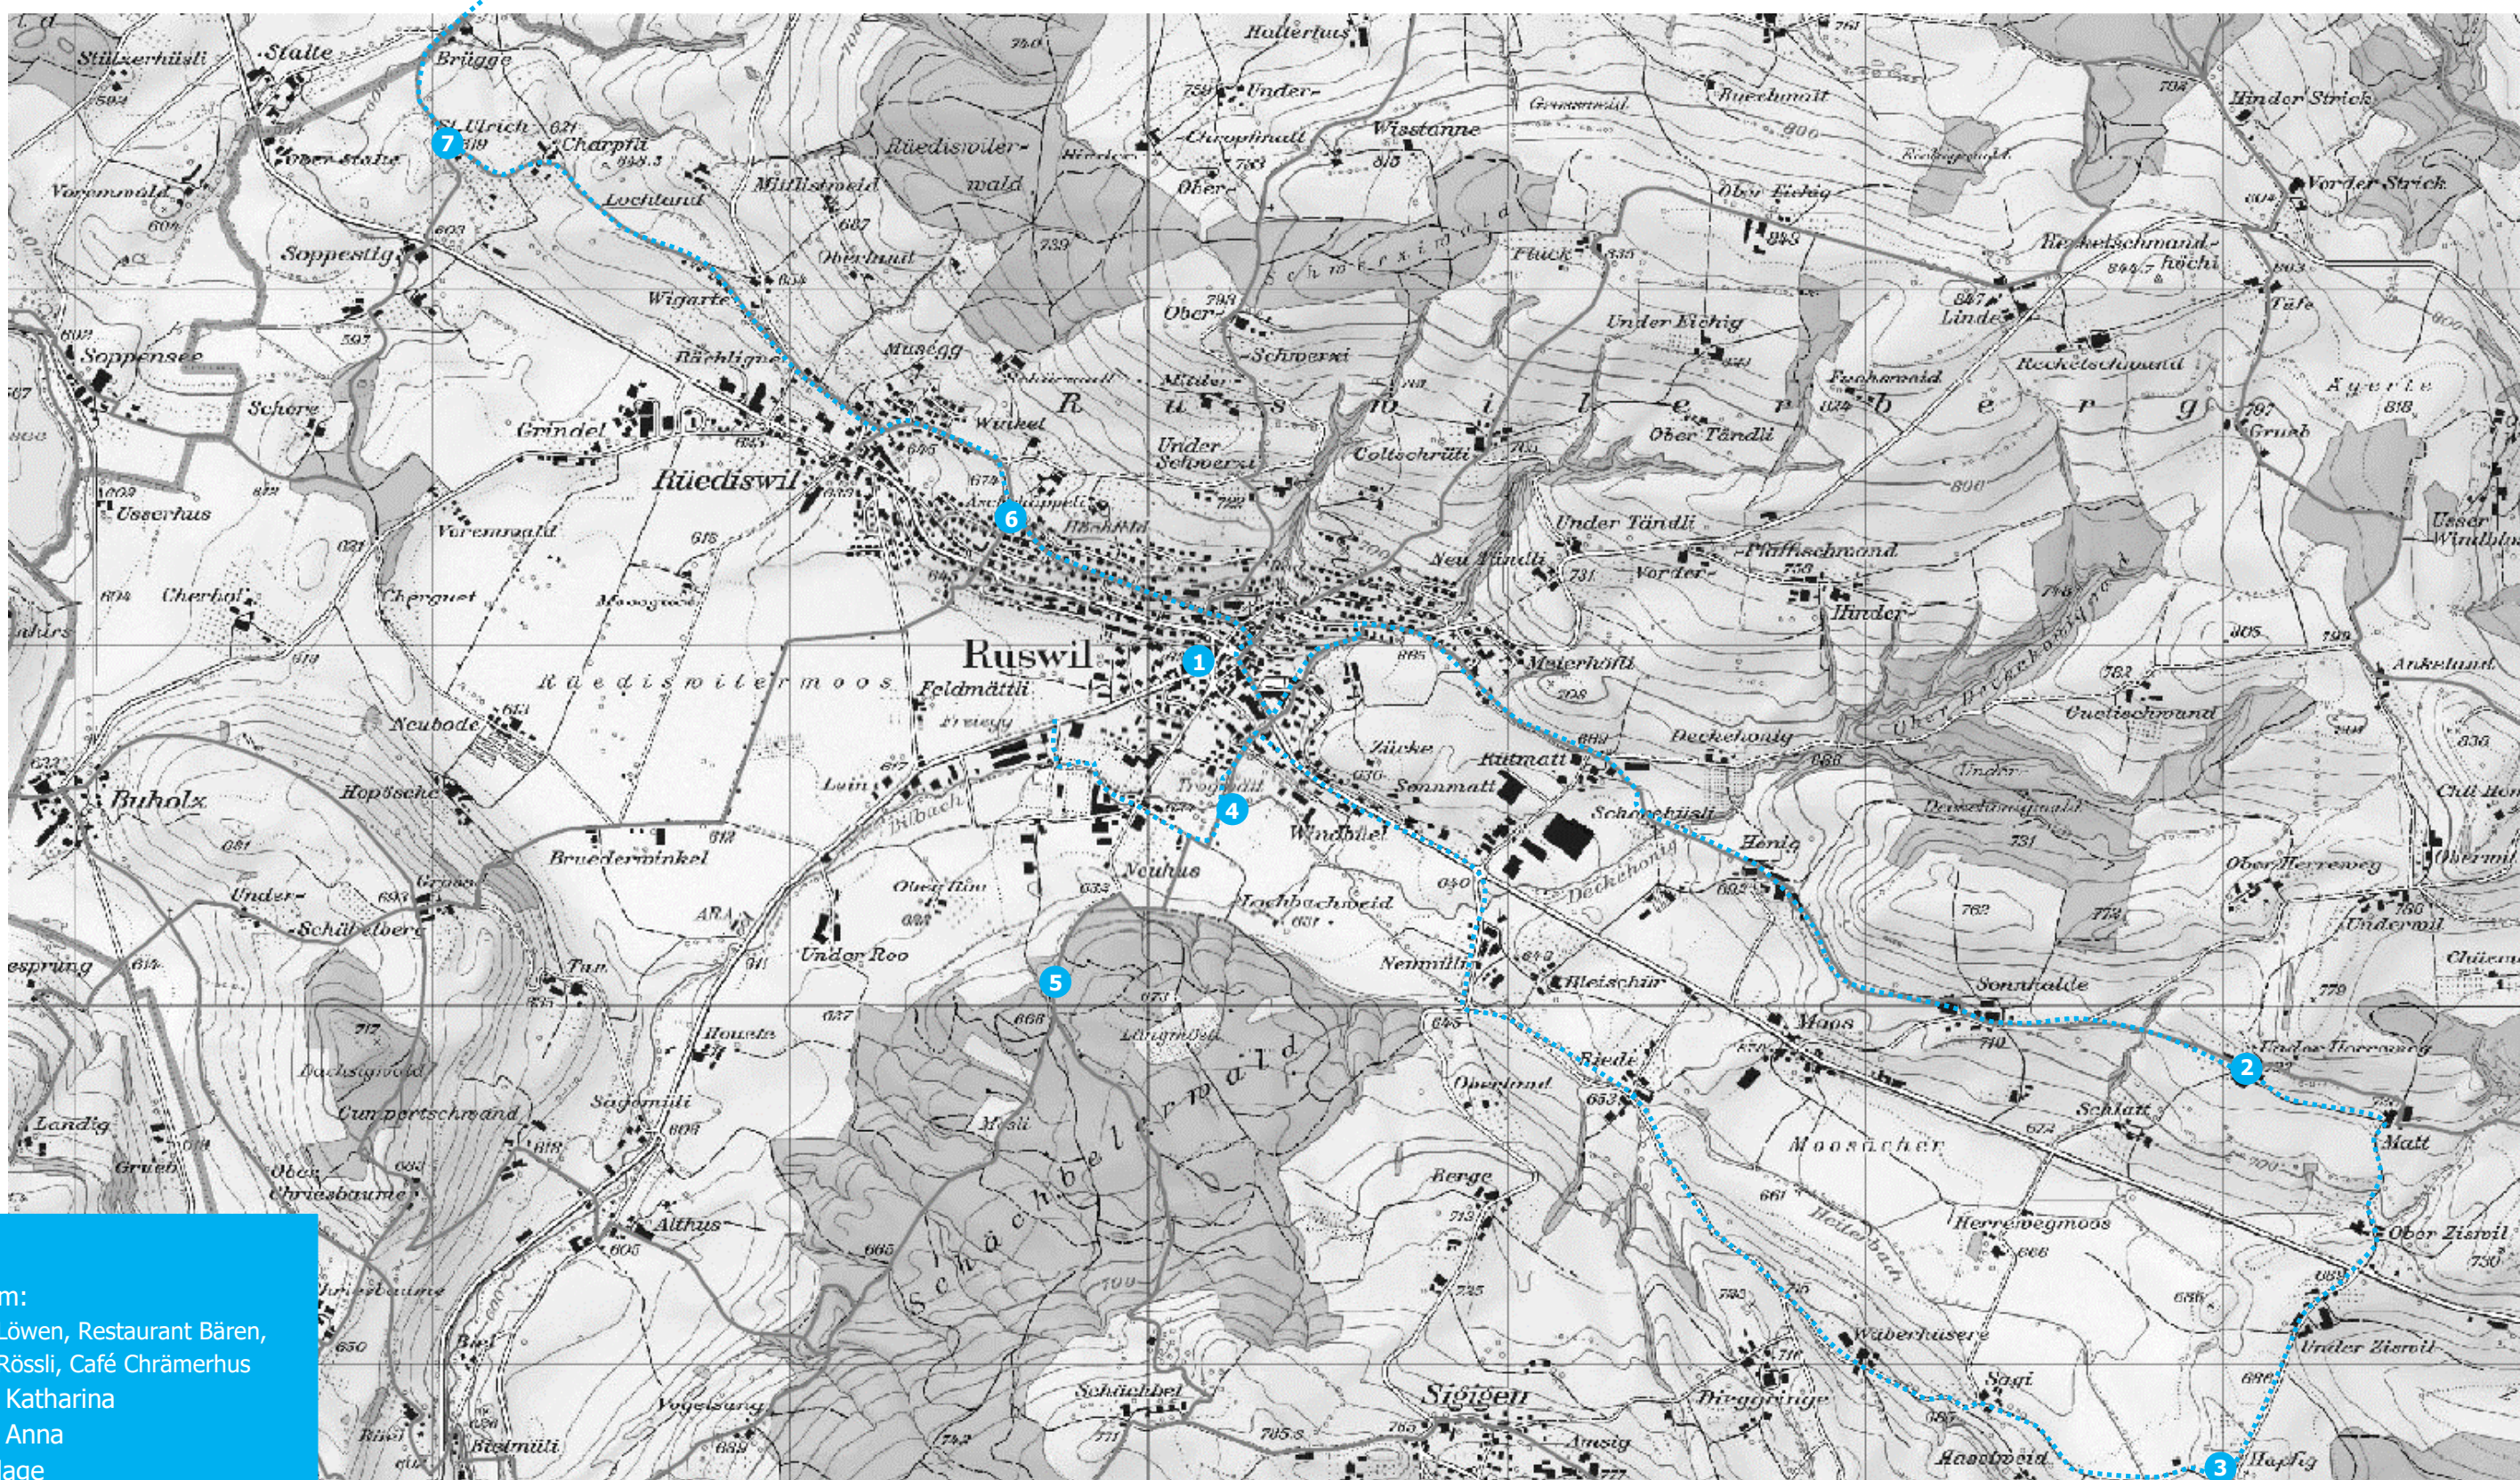

## Ettiswil – Grosswangen – Buttisholz – Ruswil

- Ettiswil**
- 1 Dorfzentrum Ettiswil:  
Restaurant Ilge, Restaurant Egghuus
  - 2 Schloss Wyher
  - 3 Naturlehrpfad
  - 4 Dorfzentrum Kottwil:  
Restaurant Pöstli

- Grosswangen**
- 1 Dorfzentrum:  
Restaurant Pinte, Restaurant Ochsen,  
Restaurant Bad, Pizzeria "da Pino"
  - 2 Kapelle St. Anna
  - 3 Muttergottes Kapelle
  - 4 Vita Parcours

- Buttisholz**
- 1 Dorfzentrum:  
Restaurant Kreuz, Café Pizza Paradiso  
und Spielplatz "Villa Kunterbunt"
  - 2 Wohnzentrum Primavera
  - 3 Kapelle St. Ottilien
  - 4 Soppisee (Velorundfahrt nicht möglich)
  - 5 Sportparcours
  - 6 Hetzligermoos

Rottal-Rundweg Ruswil – siehe Rückseite

## Ettiswil – Grosswangen – Buttisholz – Ruswil