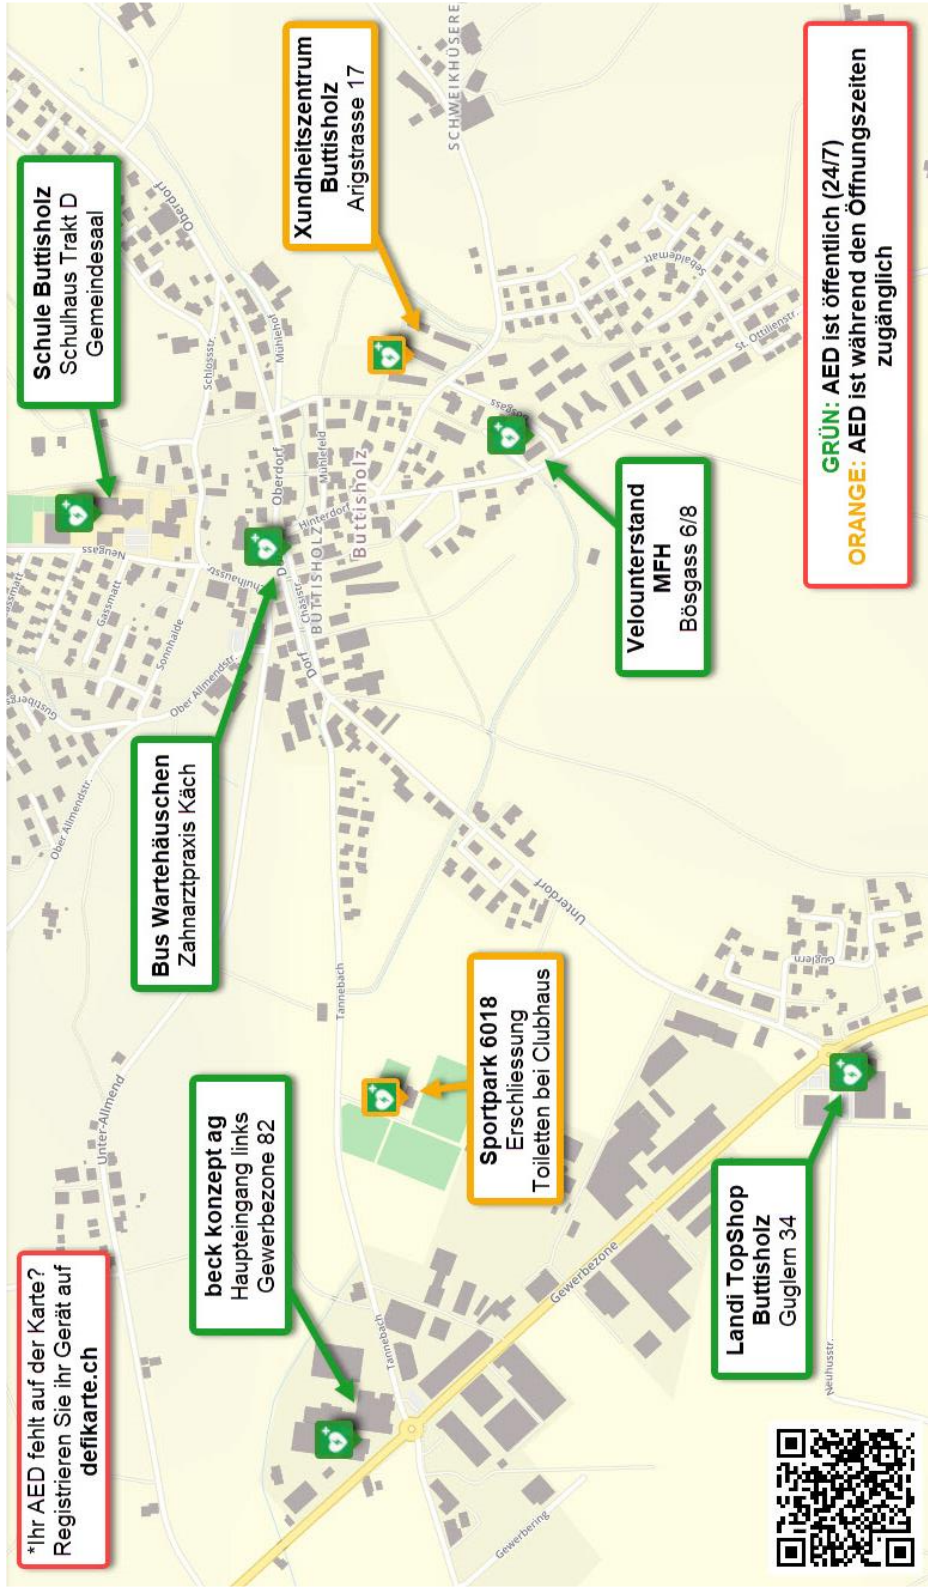

# AED Standorte in Buttisholz\*

\*Ihr AED fehlt auf der Karte?  
Registrieren Sie ihr Gerät auf  
[defikarte.ch](https://defikarte.ch)

**Schule Buttisholz**  
Schulhaus Trakt D  
Gemeindeaal

**Bus Wartehäuschen**  
Zahnarztpraxis Käch

**beck konzept ag**  
Haupteingang links  
Gewerbezone 82

**Xundheitszentrum**  
Buttisholz  
Ariqstrasse 17

**Sportpark 6018**  
Erschliessung  
Toiletten bei Clubhaus

**Velounterstand**  
MFH  
Bösgass 6/8

**Landi TopShop**  
Buttisholz  
Guglern 34

**GRÜN:** AED ist öffentlich (24/7)  
**ORANGE:** AED ist während den Öffnungszeiten  
zugänglich

**Jede und jeder**

**kann Hilfe leisten -**

**auch du!**

Werde Samariter/in und lerne, was im Notfall zu tun ist! Als Mitglied im Samariterverein lernst du alles rund um die erste Hilfe, sei es bei spannenden Experten-Vorträgen oder an praxisnahen Übungen. Auch Kameradschaft, Geselligkeit und Spass kommen dabei nicht zu kurz.