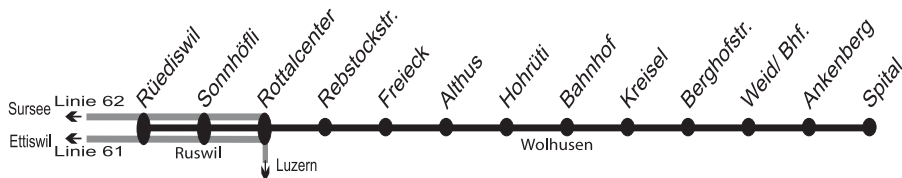

64

Linie 64 Ruswil–Wolhusen

Montag – Freitag ohne allg. Feiertage und ohne 11 Juni, 8 Dez

Ruediswil	401	403	405	407	409	411	413	415	417	419	421	423	425	427
Ruswil, Rottalcenter	6 00	6 30	6 54	7 24	7 54	8 24	8 54	9 24	9 54	10 24	10 54	11 24	11 54	12 24
Ruediswil	6 02	6 32	6 56	7 26	7 56	8 26	8 56	9 26	9 56	10 26	10 56	11 26	11 56	12 26
Wolhusen, Bahnhof	6 09	6 39	7 09	7 39	8 09	8 39	9 09	9 39	10 09	10 39	11 09	11 39	12 09	12 39
Wolhusen, Bahnhof	6 16	6 46	7 16	7 46	8 16	8 46	9 16	9 46	10 16	10 46	11 16	11 46	12 16	12 46
Wolhusen, Spital	6 22	6 52	7 22	7 52	8 22	8 52	9 22	9 52	10 22	10 52	11 22	11 52	12 22	12 52
Wolhusen	6 20	6 45	7 20	7 45	8 20	8 45	9 20	9 45	10 20	10 45	11 20	11 45	12 20	12 45
Luzern	6 43	7 03	7 43	8 03	8 43	9 03	9 43	10 03	10 43	11 03	11 43	12 03	12 43	13 03
Wolhusen	6 15		7 15		8 15		9 15		10 15		11 15		12 15	
Bern	7 26		8 26		9 26		10 26		11 26		12 26		13 26	
Ruediswil	429	431	433	435	437	439	441	443	445	447	449	451	453	
Ruswil, Rottalcenter	12 54	13 24	13 54	14 24	14 54	15 24	15 54	16 24	16 54	17 24	17 54	18 24	18 54	
Ruediswil	13 00	13 30	14 00	14 30	15 00	15 30	16 00	16 30	17 00	17 30	18 00	18 30	19 00	
Wolhusen, Bahnhof	13 09	13 39	14 09	14 39	15 09	15 39	16 09	16 39	17 09	17 39	18 09	18 39	19 09	
Wolhusen, Bahnhof	13 16	13 46	14 16	14 46	15 16	15 46	16 16	16 46	17 16	17 46	18 16	18 46	19 16	
Wolhusen, Spital	13 22	13 52	14 22	14 52	15 22	15 52	16 22	16 52	17 22	17 52	18 22	18 52	19 22	
Wolhusen	13 20	13 45	14 20	14 45	15 20	15 45	16 20	16 45	17 20	17 45	18 20	18 45	19 20	
Luzern	13 43	14 03	14 43	15 03	15 43	16 03	16 43	17 03	17 43	18 03	18 43	19 03	19 43	
Wolhusen	13 15		14 15		15 15		16 15		17 15		18 15		19 15	
Bern	14 26		15 26		16 26		17 26		18 26		19 26		20 26